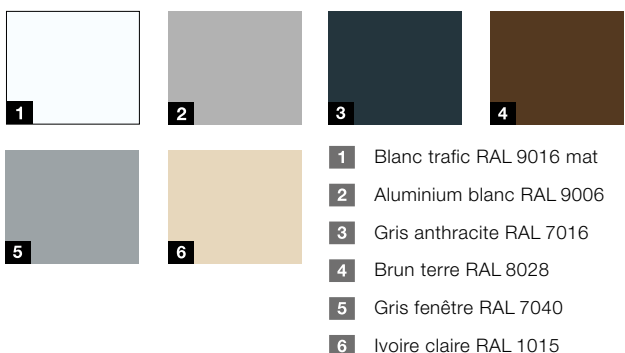

Couleurs promotionnelles

Anti-effraction
certifiée

Action

KSI Thermo
sans vitrage

dès CHF

1'699*

TVA incl. / sans le montage

D'autres couleurs en action : www.myhoermann.ch

Les teintes et surfaces représentées n'ont pas de caractère contractuel. Toutes les couleurs mentionnées sont comparables aux couleurs RAL. Sous réserve de modifications et d'erreurs tarifaires.

* Prix de vente conseillé incl. 7,7 % TVA et sans métrage, montage, démontage et élimination. Valable jusqu'au 31.08.2023 auprès de tous les revendeurs suisses participant à la promotion.

** En fonction du motif de porte et des dimensions de la porte. Valeur indiquée pour motif de porte sans vitrage et en dimensions 1230 x 2180 mm.