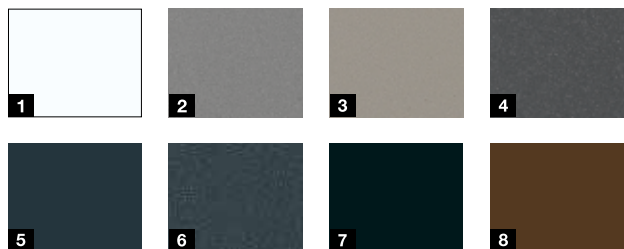

Couleurs promotionnelles

- 1 Blanc trafic RAL 9016 mat
- 2 Aluminium gris RAL 9007 structure fine mat
- 3 Gris pierre RAL 7030 structure fine mat
- 4 Anthracite métallique CH 703
- 5 Gris anthracite RAL 7016 mat
- 6 Gris anthracite RAL 7016 structure fine mat
- 7 Noir foncé RAL 9005 structure fine
- 8 Marron CH 607