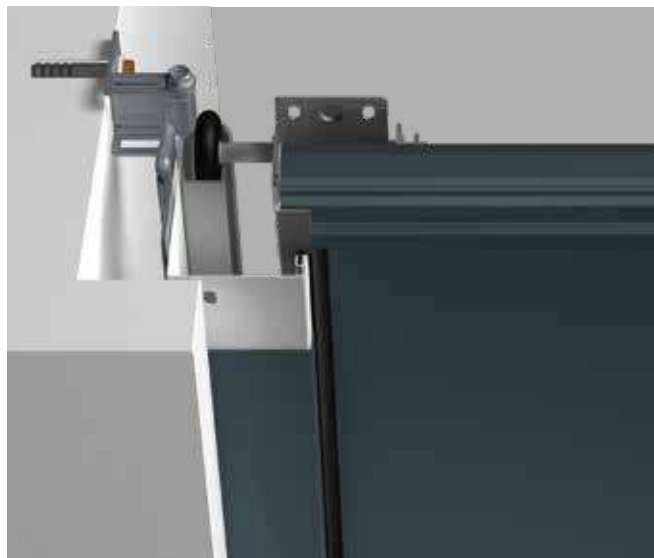

Packs complémentaires

Revêtements de cadre dormant assortis

- Revêtements de cadre dormant avec surface et couleur identiques au vantail**
- Pour un aspect de porte harmonieux, du cadre dormant au vantail, dans les moindres détails

Revêtements de cadre dormant assortis

supplément dès CHF

69*

Kit de nettoyage et d'entretien

Pour un aspect de porte élégant et durable

- Nettoyant pour portes (destiné au nettoyage de toutes les surfaces)
- Eponge multi-usage
- Polish 2 en 1 pour portes
- Eponge d'application
- 2 chiffons microfibre
- Huile pour portes

Kit de nettoyage et d'entretien

CHF
69*