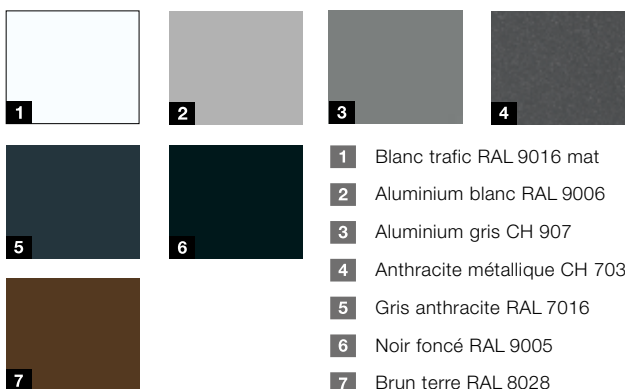

Porte d'entrée secondaire Edition46

- Thermo46 : panneau de porte en acier 46 mm
- Valeur U_D de jusqu'à 1,1 W/(m²·K)**
- Garniture à béquille ou bouton fixe en inox
- Cadre alu 60 mm à rupture de pont thermique en exécution à angle droit
- Dimensions promotionnelles : produites sur mesure avec RAM jusqu'à 1250 x 2250 mm
- Verrouillage multipoints

Couleurs promotionnelles

Action

Edition46
sans vitrage

dès CHF

1'049*

TVA incl. / sans le montage

Remarque : pour les portes avec des surfaces foncées, la dilatation du matériau est particulièrement élevée sous l'effet du rayonnement solaire. Nous recommandons les portes d'entrée en aluminium ThermoSafe Hybrid (valeur de référence de luminosité inférieure à 35).

Porte de sécurité en acier KSI Thermo

- Panneau de porte en acier 46 mm
- Idéale comme porte extérieure pour locaux légèrement chauffés avec équipement de sécurité CR 2 anti-effraction
- Isolation thermique 30 % plus élevée grâce à un coefficient U_D de 1,1 W/(m²·K)**, en comparaison avec une porte de sécurité en acier classique
- Dimensions promotionnelles : produites sur mesure avec RAM jusqu'à 1250 x 2250 mm