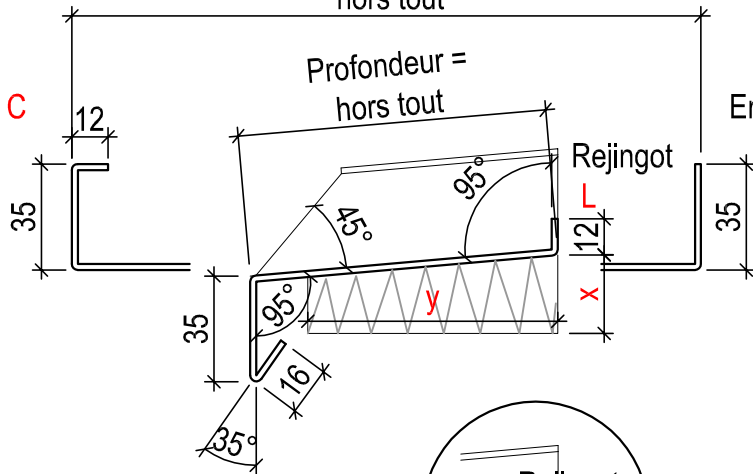

- ALU 2mm pré-éloxé 10μ
- ALU 2mm thermo RAL

Finition spéciale

- ALU 2mm Eloxé E6/EV1 20μ
- ALU 2mm Eloxé spécial
- ALU 2mm thermo RAL spécial
- ALU 2mm thermo IGP
- ALU 2mm thermo NCS

Matière ALU 2mm

Longueur = hors tout

Profondeur = hors tout

Embout C

Embout L

Pos	Nbr	Longeur	Prof.	Embout à gauche		Embout à droite		Rejingot		Isolation	
				C	L	C	L	L	D	X	Y
01											
02											
03											
04											
05											
06											
07											
08											
09											
10											
11											
12											
13											
14											
15											
16											
17											
18											
19											
20											